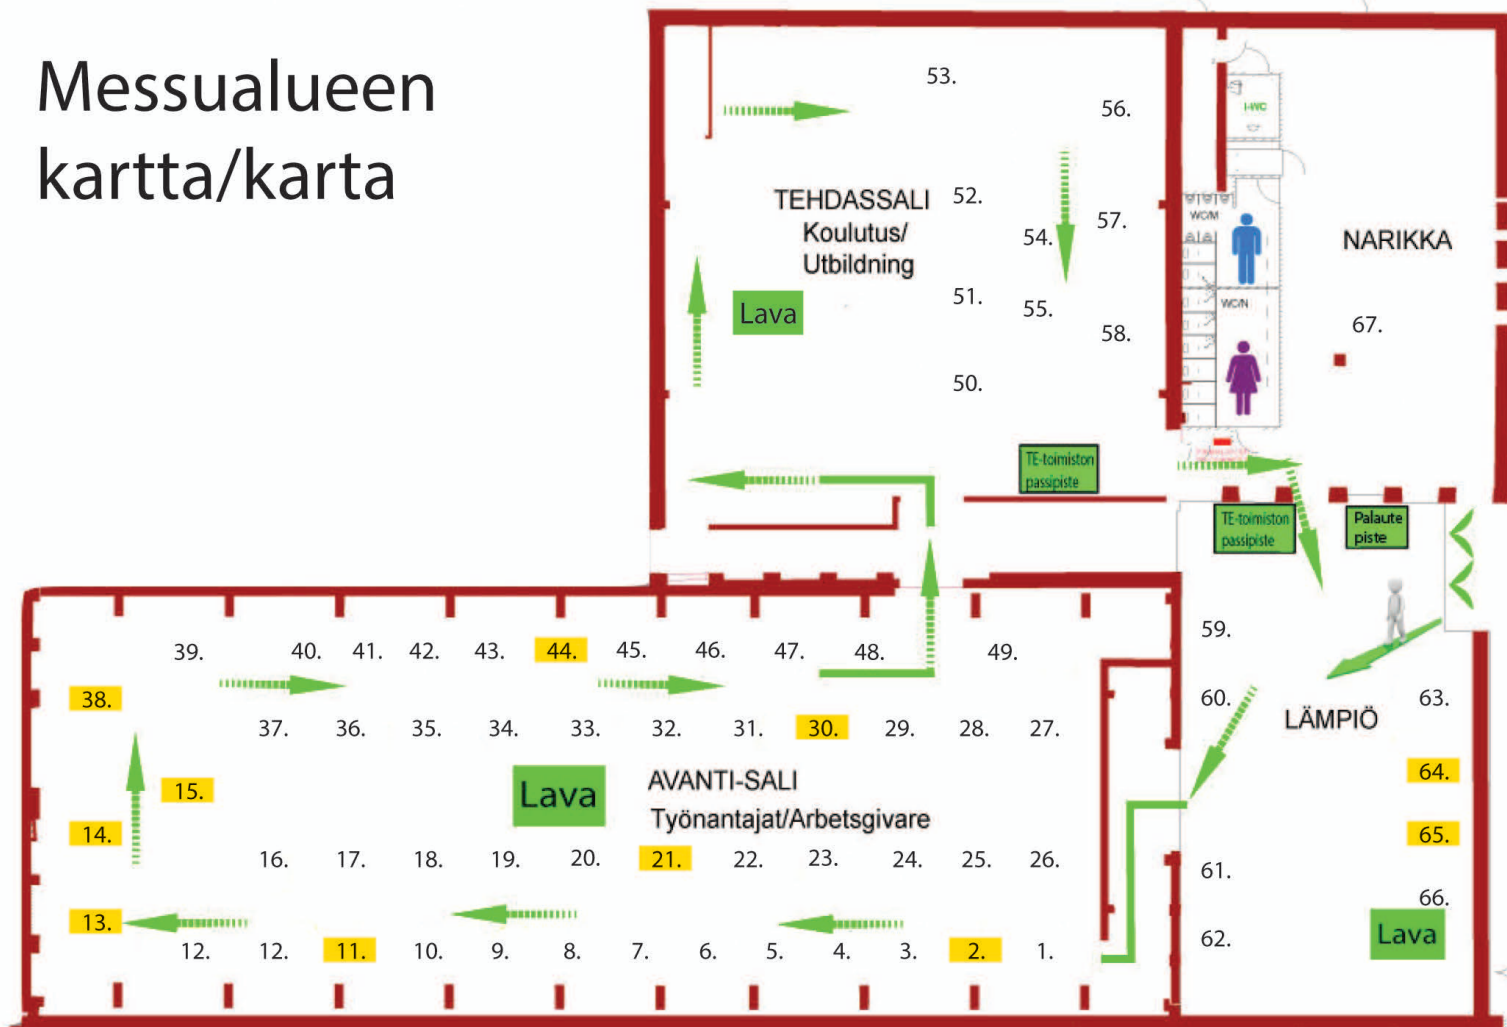

Messualueen kartta/karta

Näytteilleasettajat

Työnantajat

- 1 Hyvinvointia Kotiin Oy
- 2 Kärkulla samkommun
- 3 ViiskytViisPlus
- 4 Vantaan Tulkkikeskus Oy
- 5 Bolt Works Oy
- 6 Loviisan seudun palvelutalosaäitiö
- 7 Seure
- 8 Viessmann
- 9 VMP
- 10 ISS Palvelut Oy
- 11 Sipoon kunta
- 12 Lapinjärven kunta/Taitopaikka
- 12 Lapinjärven kunta/Perinnetalkoot
- 13 Porvoon kaupunki, Borgå stad
- 14 Porvoon tilapalvelut
- 15 Vetrea
- 16 WorkPower
- 17 Posti Oy
- 18 Adecco Finland Oy
- 19 ABB
- 20 Terveystalo
- 21 Osuuskauppa Varuboden-Osla Handelslag
- 22 Rinnekoti
- 23 Sotek-säätiö sr
- 24 Lämpölux
- 25 JL Work Force Oy
- 26 Oriflamen kosmetiikka- ja hyvinvointituotteet
- 27 Riittävän hyvä/Arctic Nutrition
- 28 RTG Sales oy
- 29 Ropo Capital
- 30 Hesburger
- 31 OP Itä-Uusimaa/Östnyland
- 32 Personalhuset
- 33 Brunberg Oy
- 34 Loval Oy
- 35 Ravintola Fryysarinranta
- 36 Barona
- 37 PORE-hanke/Varsinais-Suomen TE-toimisto
- 38 Kuntarekry
- 39 Vaskisepät
- 40 Debora Oy
- 41 Porvoo Golf
- 42 Borelias Polymers Oy
- 43 Junetum Oy
- 44 AVARN Security
- 45 Lidl Suomi Ky
- 46 Bilfinger Industrial Services Finland Oy
- 47 Kovanen/FixuTaxi
- 48 Selektä
- 49 Uudenmaan TE-toimisto

Oppilaitokset / Läroanstalter

- 50 Haaga-Helia
- 51 Laurea-ammattikorkeakoulu
- 52 Linnankosken lukio ja aikuislinja
- 53 Careeria
- 54 Askolan lukio
- 55 Live ammattiopisto
- 56 Borgå Gymnasium
- 57 Yrkesinstitutet Prakticum
- 58 Borgå Folkakademi
- TE-toimiston passipiste